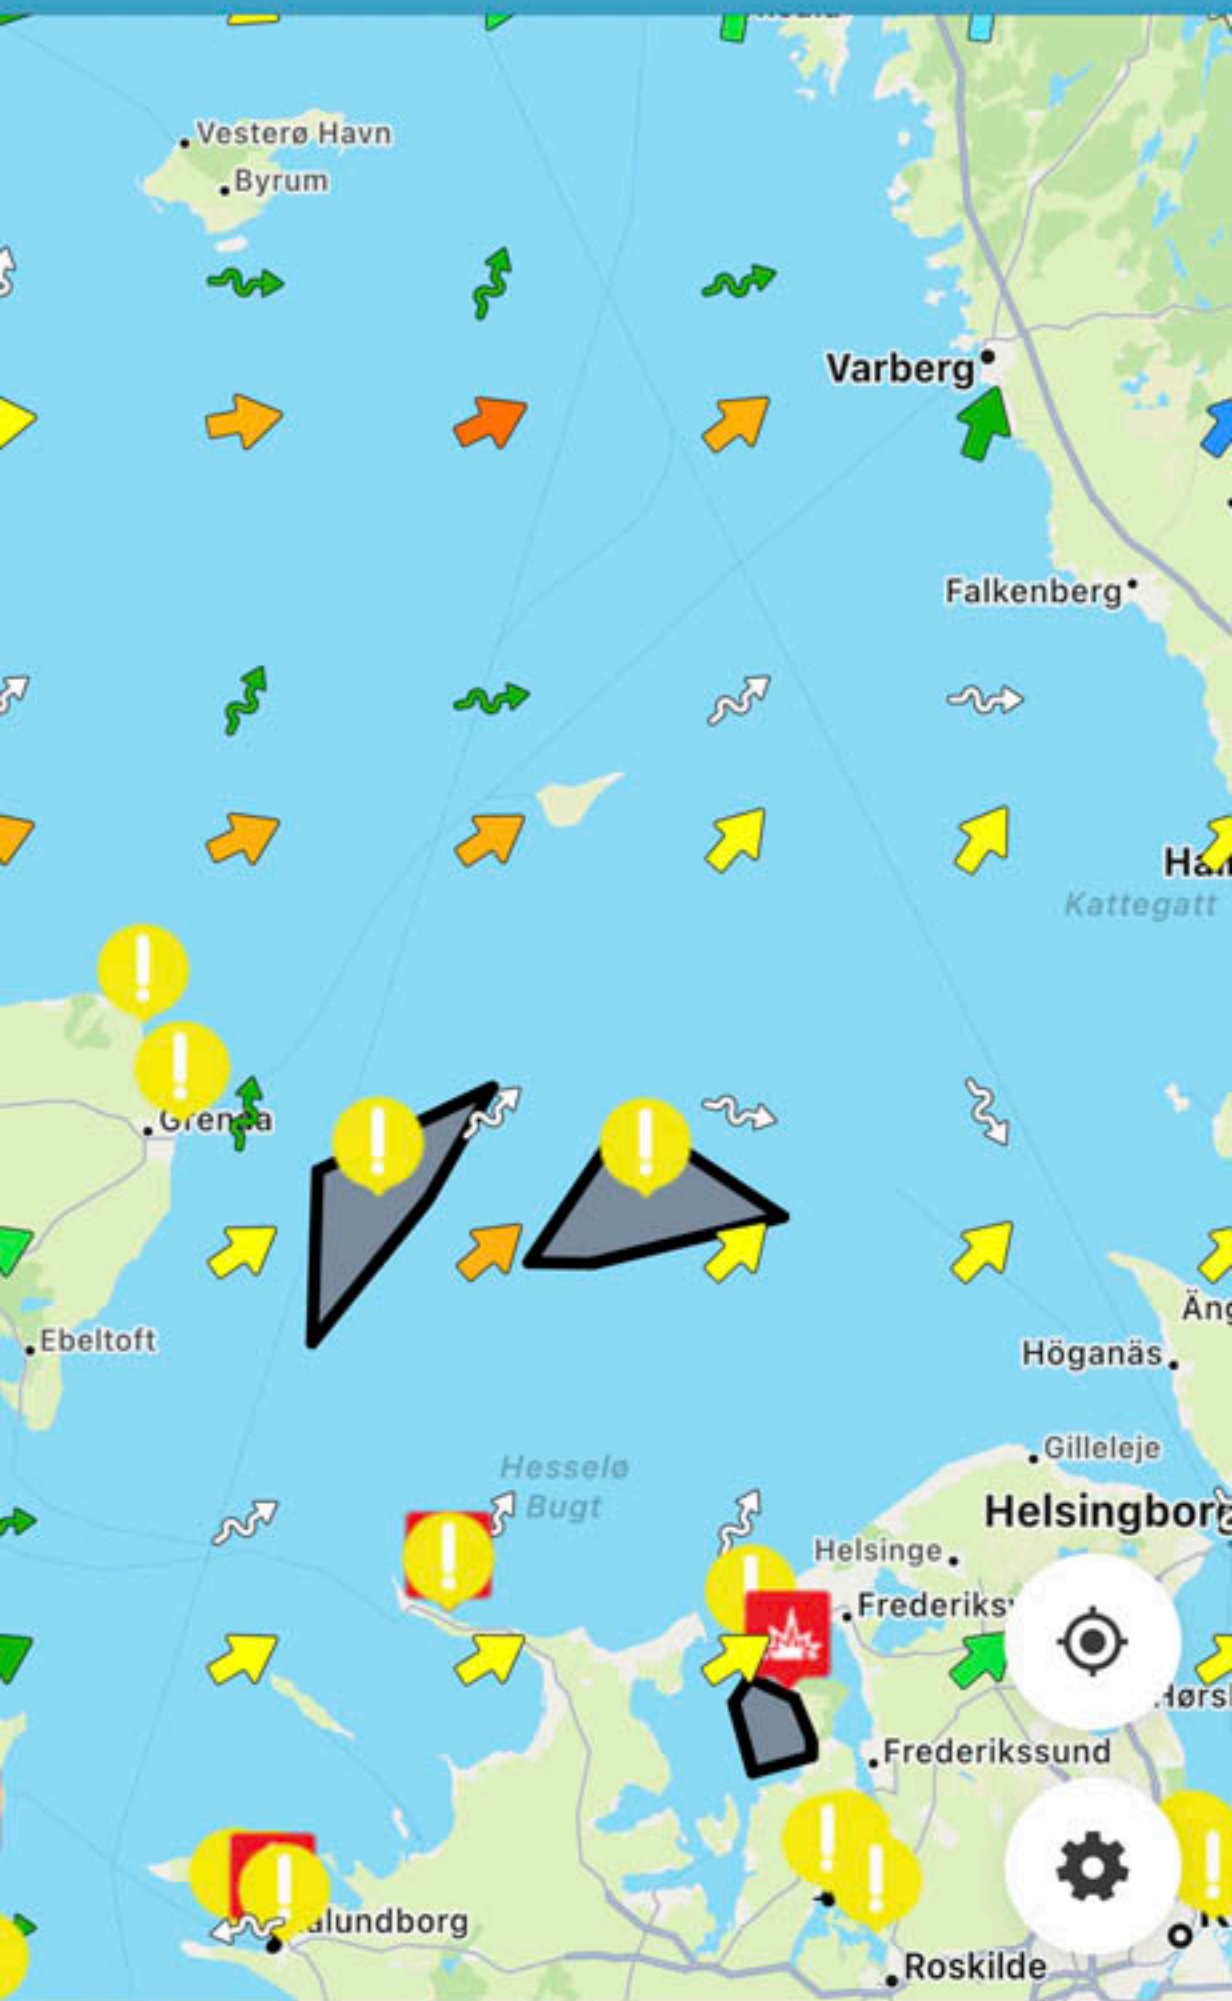

Mandag 20:00 - 21:00

13.09

Søg

SEJLSIKKERT

Mandag 21:00 - 22:00

13.09 ↗

◀ Søg

SEJLSIKKERT

13.09 ↗

◀ Søg

SEJLSIKKERT

Tirsdag 01:00 - 02:00

13.09

Søg

SEJLSIKKERT

Tirsdag 02:00 - 03:00