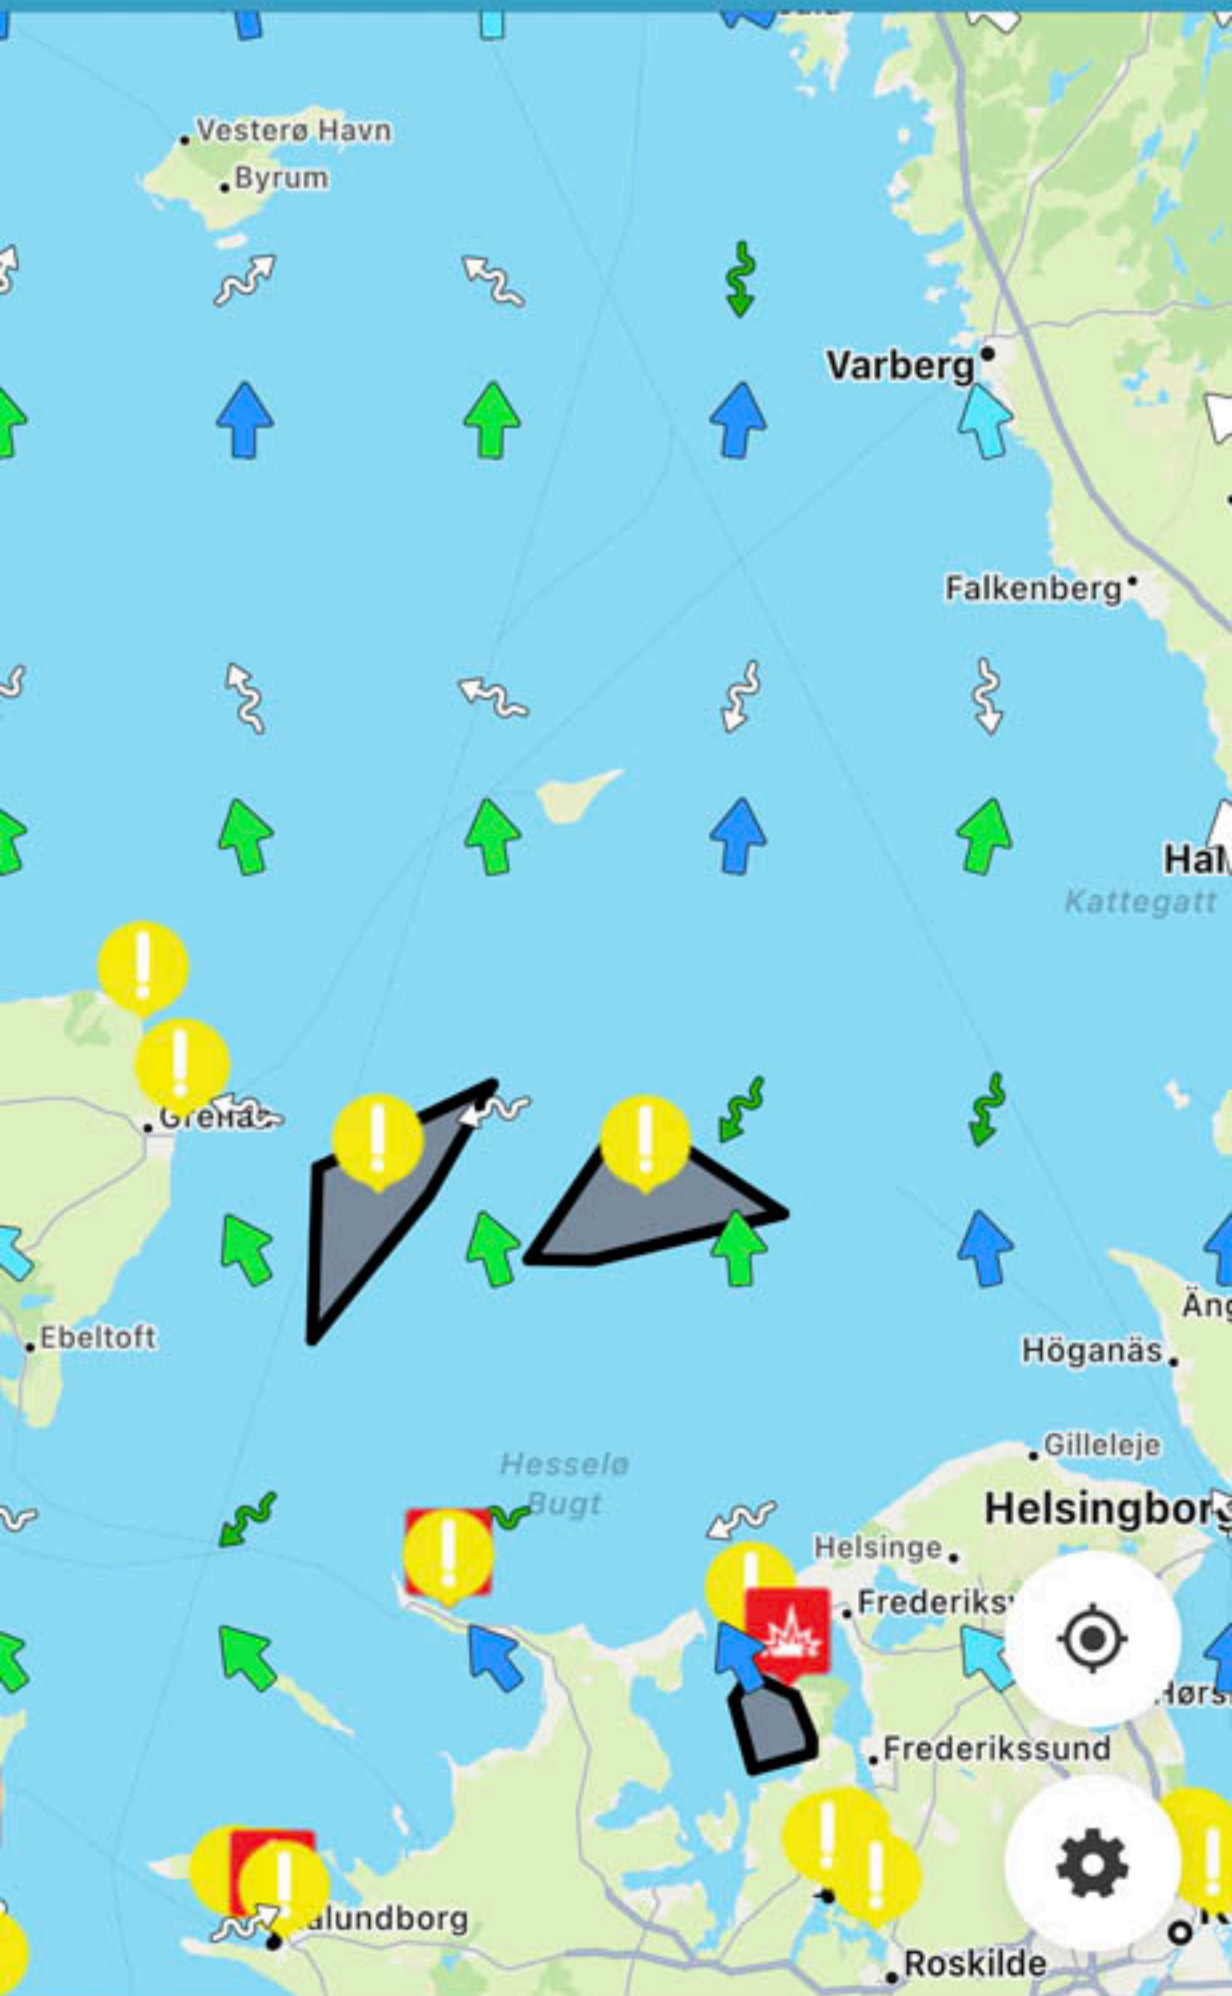

Tirsdag 13:00 - 14:00

13.09 ↗

◀ Søg

SEJLSIKKERT

Tirsdag 14:00 - 15:00

13.09

Søg

SEJLSIKKERT

Tirsdag 15:00 - 16:00

SEJLSIKKERT

Tirsdag 16:00 - 17:00

SEJLSIKKERT

Tirsdag 17:00 - 18:00

SEJLSIKKERT

Tirsdag 18:00 - 19:00

SEJLSIKKERT

Tirsdag 19:00 - 20:00

SEJLSIKKERT

Tirsdag 20:00 - 21:00