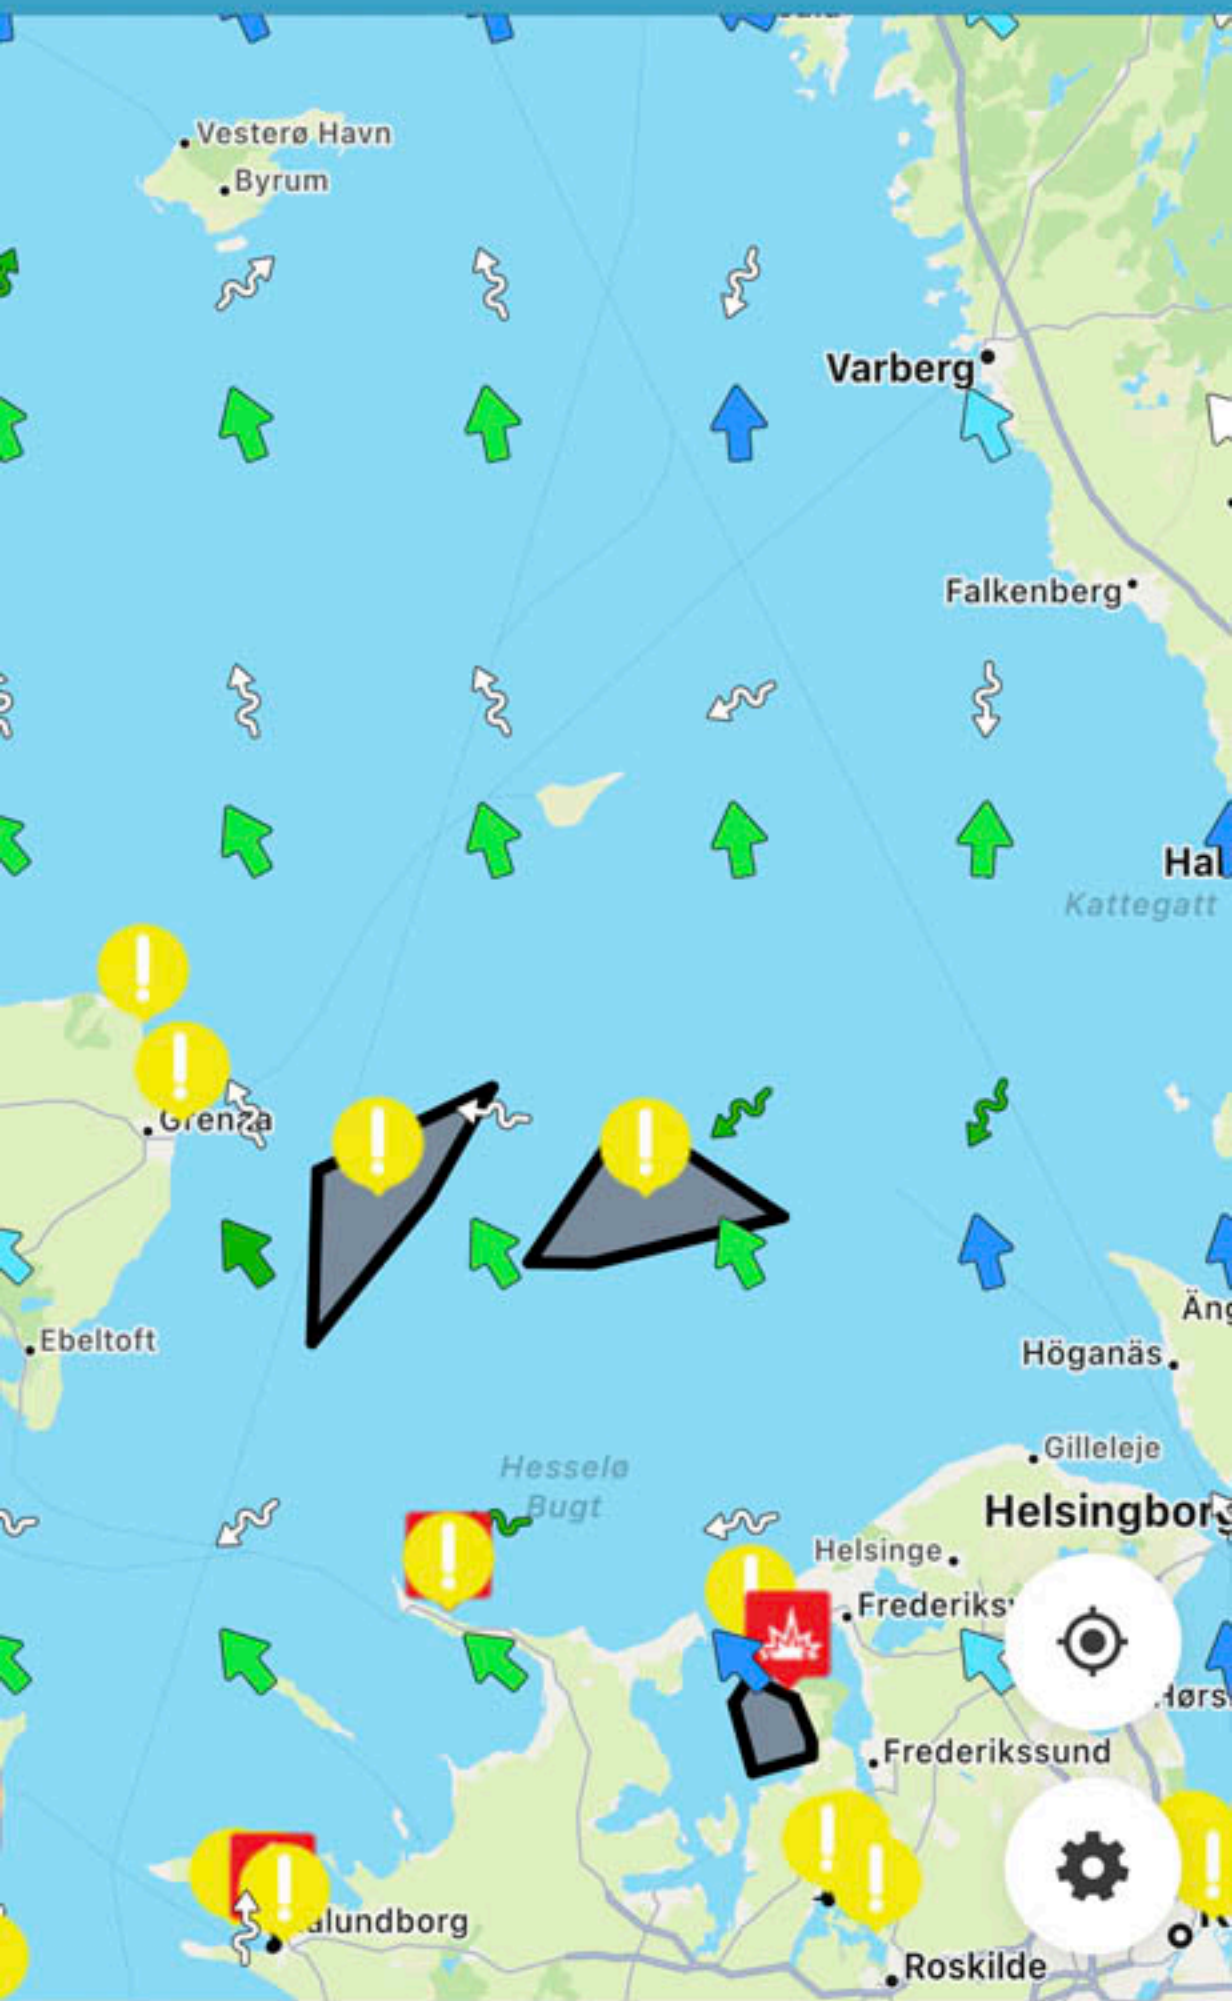

Tirsdag 13:00 - 14:00

13.09 ↗

◀ Søg

SEJLSIKKERT

Tirsdag 14:00 - 15:00

13.09

Søg

SEJLSIKKERT

Tirsdag 15:00 - 16:00

SEJLSIKKERT

Tirsdag 16:00 - 17:00

SEJLSIKKERT

Tirsdag 17:00 - 18:00

SEJLSIKKERT

Tirsdag 18:00 - 19:00

SEJLSIKKERT

Tirsdag 19:00 - 20:00

SEJLSIKKERT

Tirsdag 20:00 - 21:00