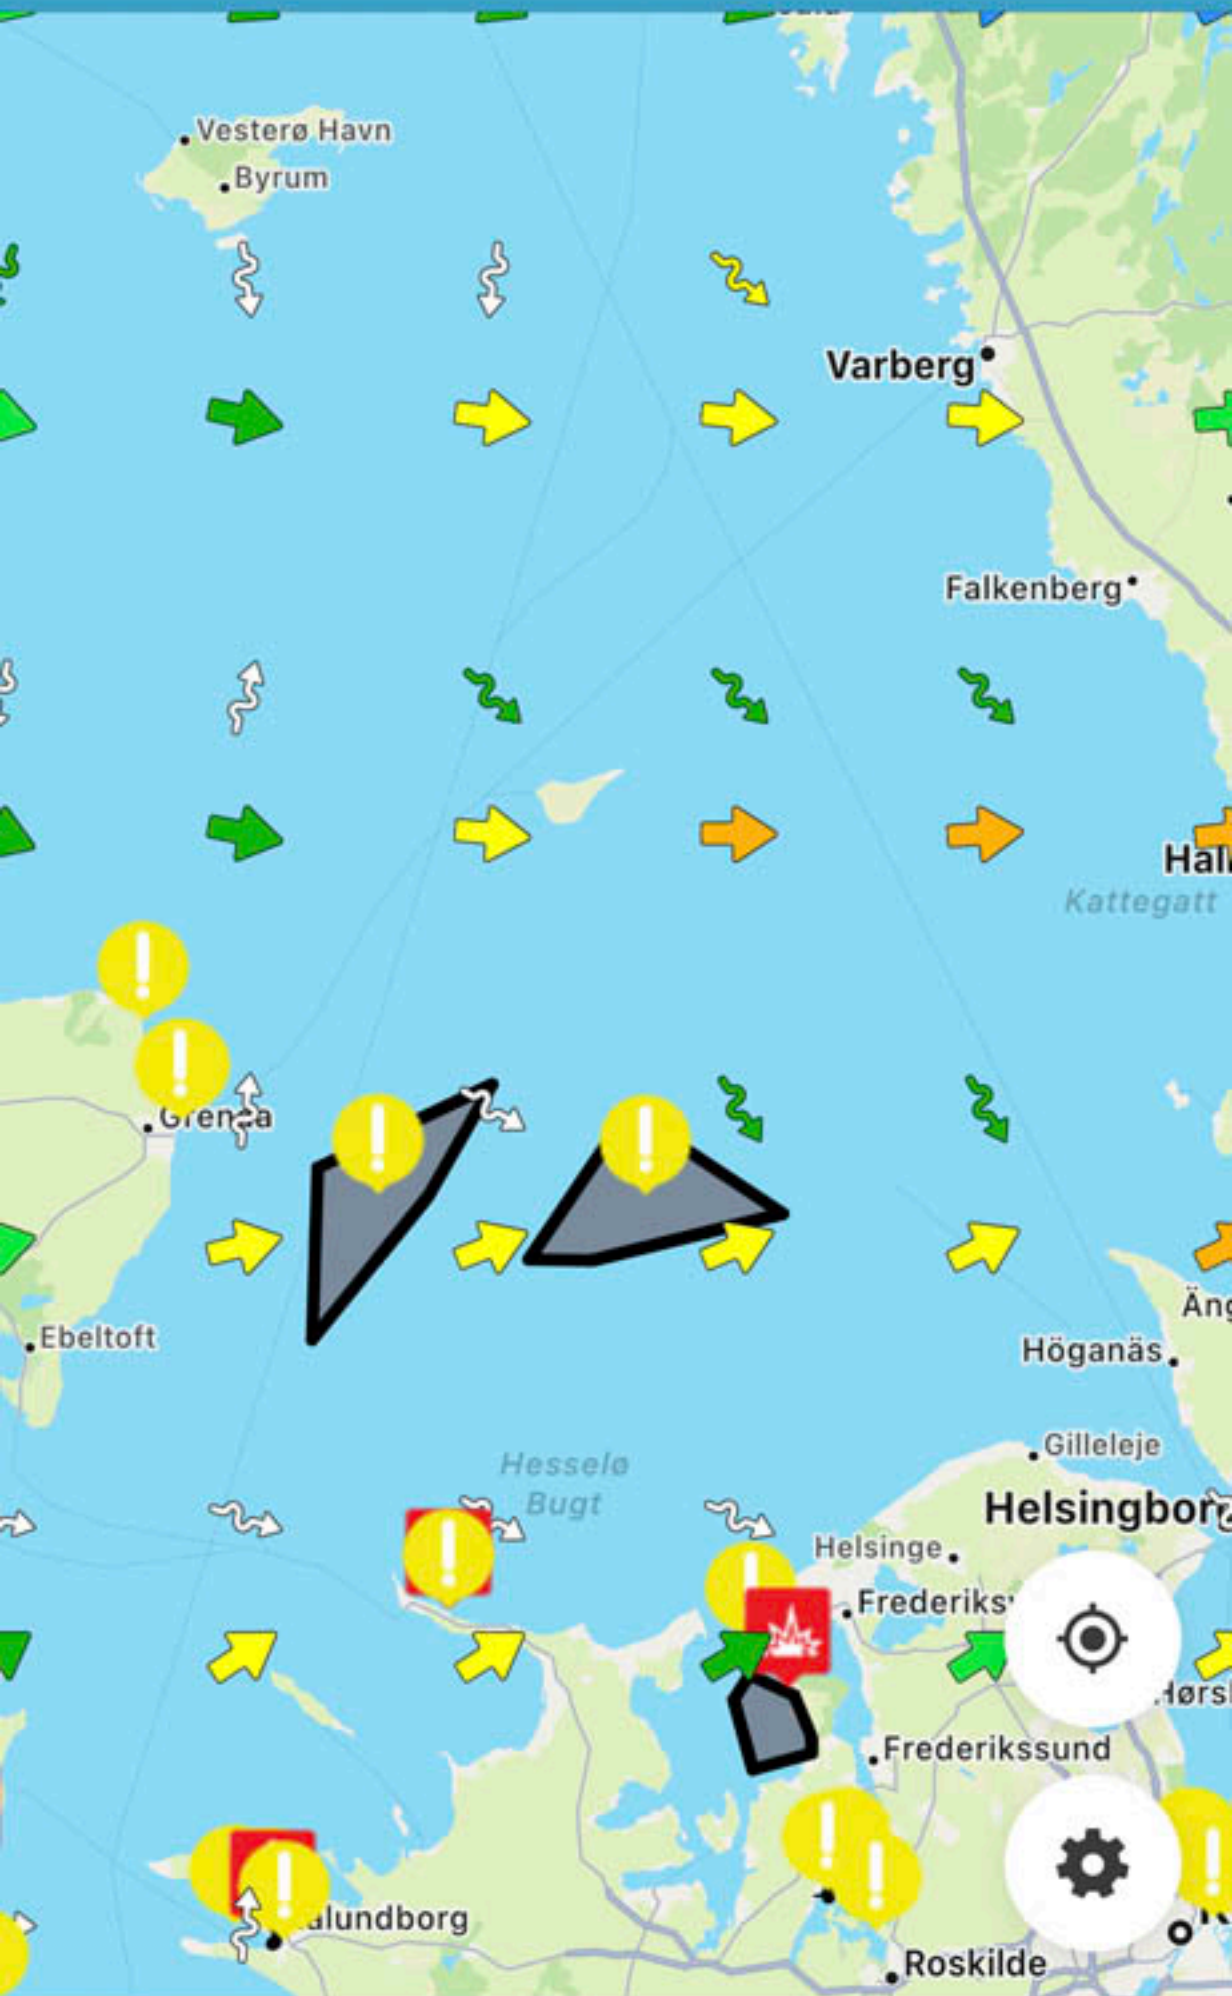

Mandag 22:00 - 23:00

13.09

Søg

SEJLSIKKERT

Mandag 23:00 - 00:00

SEJLSIKKERT

1 besked

Tirsdag 01:00 - 02:00

13.09 ↗

◀ Søg

SEJLSIKKERT

Tirsdag 01:00 - 02:00

13.09

Søg

SEJLSIKKERT

Tirsdag 02:00 - 03:00

SEJLSIKKERT

13.09

Søg

SEJLSIKKERT

Tirsdag 04:00 - 05:00

13.09 ↗

◀ Søg

SEJLSIKKERT