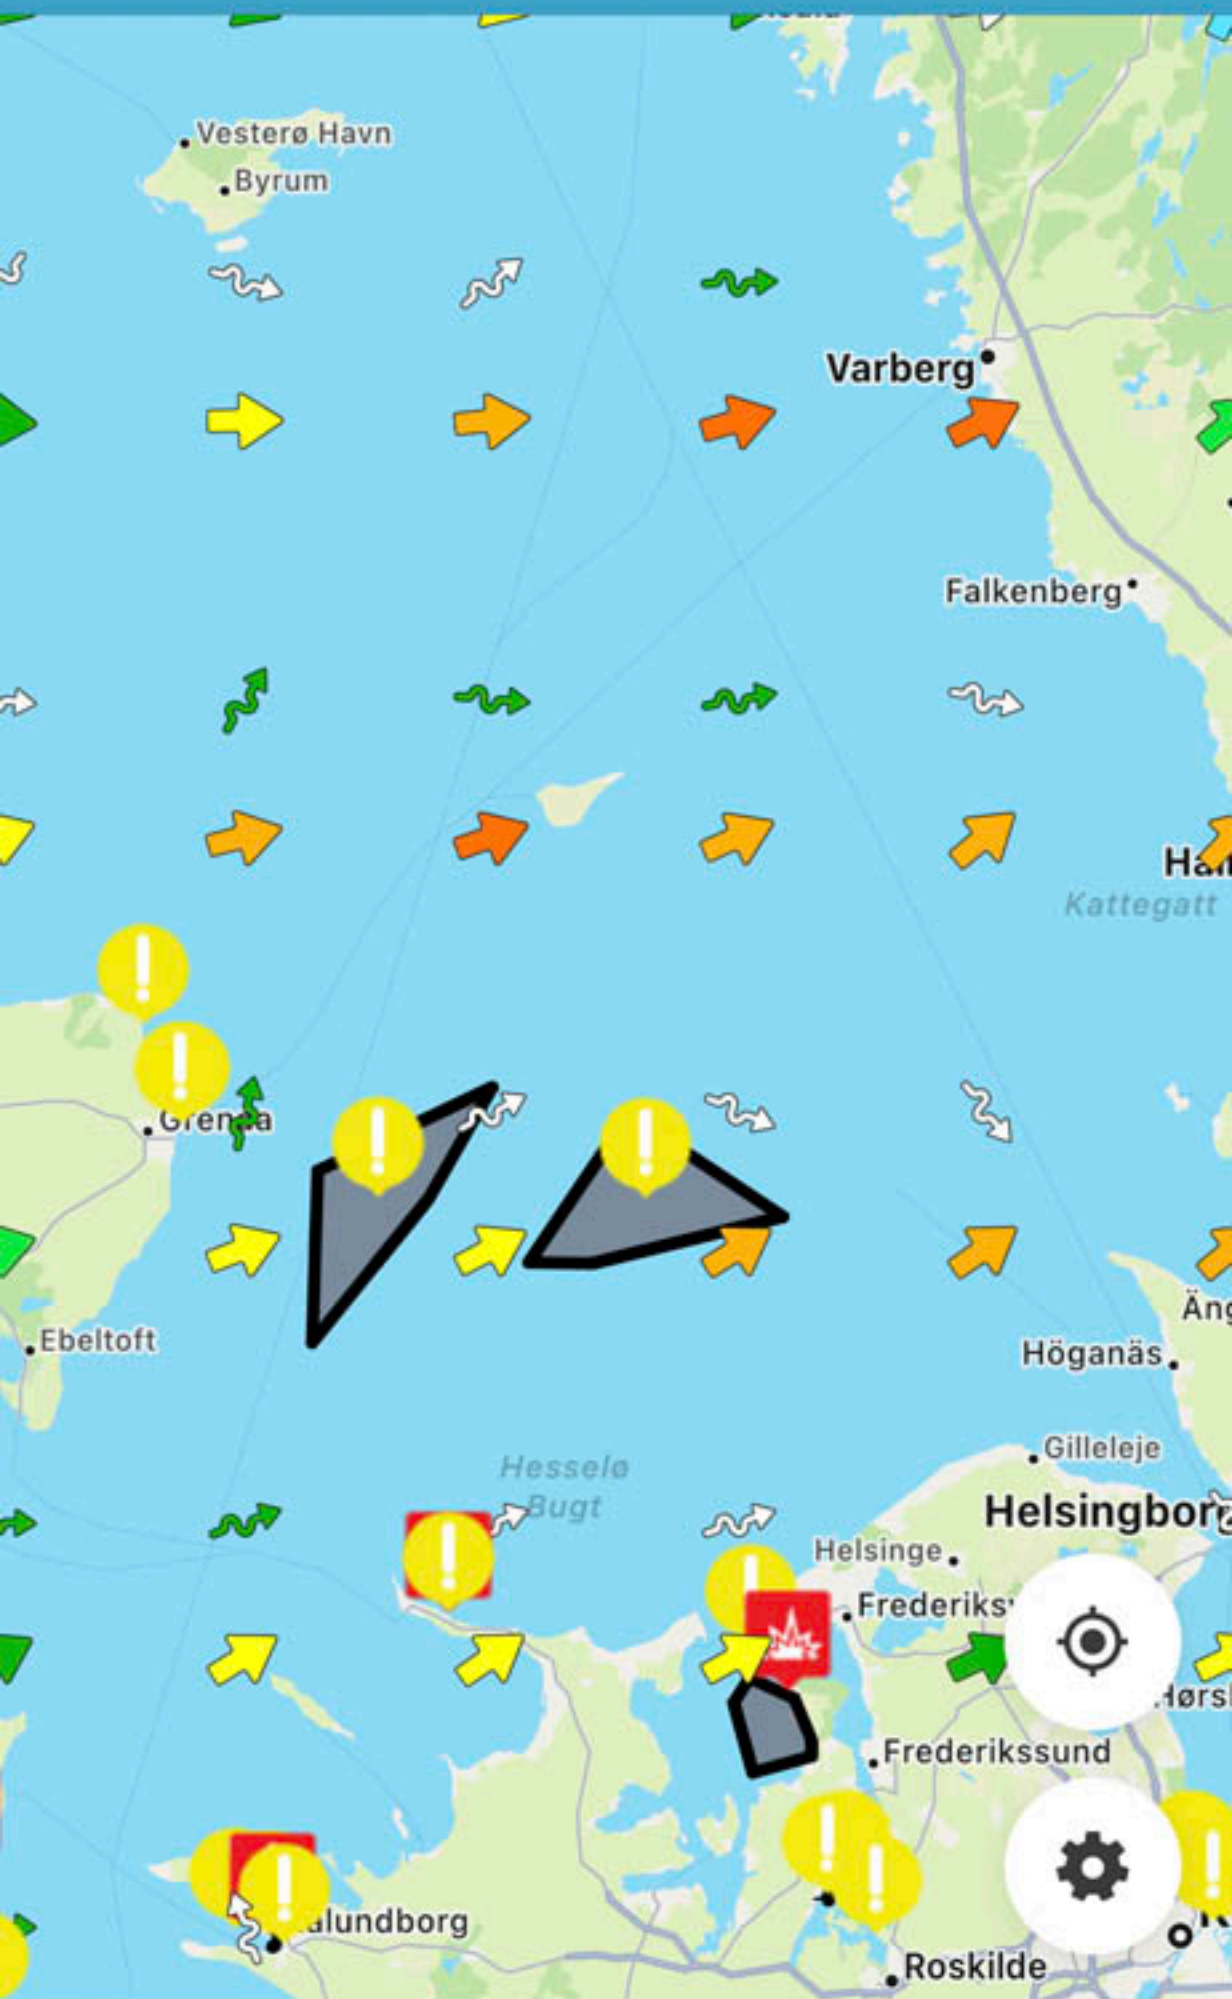

Mandag 22:00 - 23:00

13.09

Søg

SEJLSIKKERT

Mandag 23:00 - 00:00

SEJLSIKKERT

1 besked

Tirsdag 01:00 - 02:00

13.09 ↗

◀ Søg

SEJLSIKKERT

Tirsdag 01:00 - 02:00

13.09

Søg

SEJLSIKKERT

Tirsdag 02:00 - 03:00

SEJLSIKKERT

13.09

Søg

SEJLSIKKERT

Tirsdag 04:00 - 05:00

13.09 ↗

◀ Søg

SEJLSIKKERT

Tirsdag 05:00 - 06:00

13.09

Søg

SEJLSIKKERT

Tirsdag 06:00 - 07:00

13.09

Søg

SEJLSIKKERT