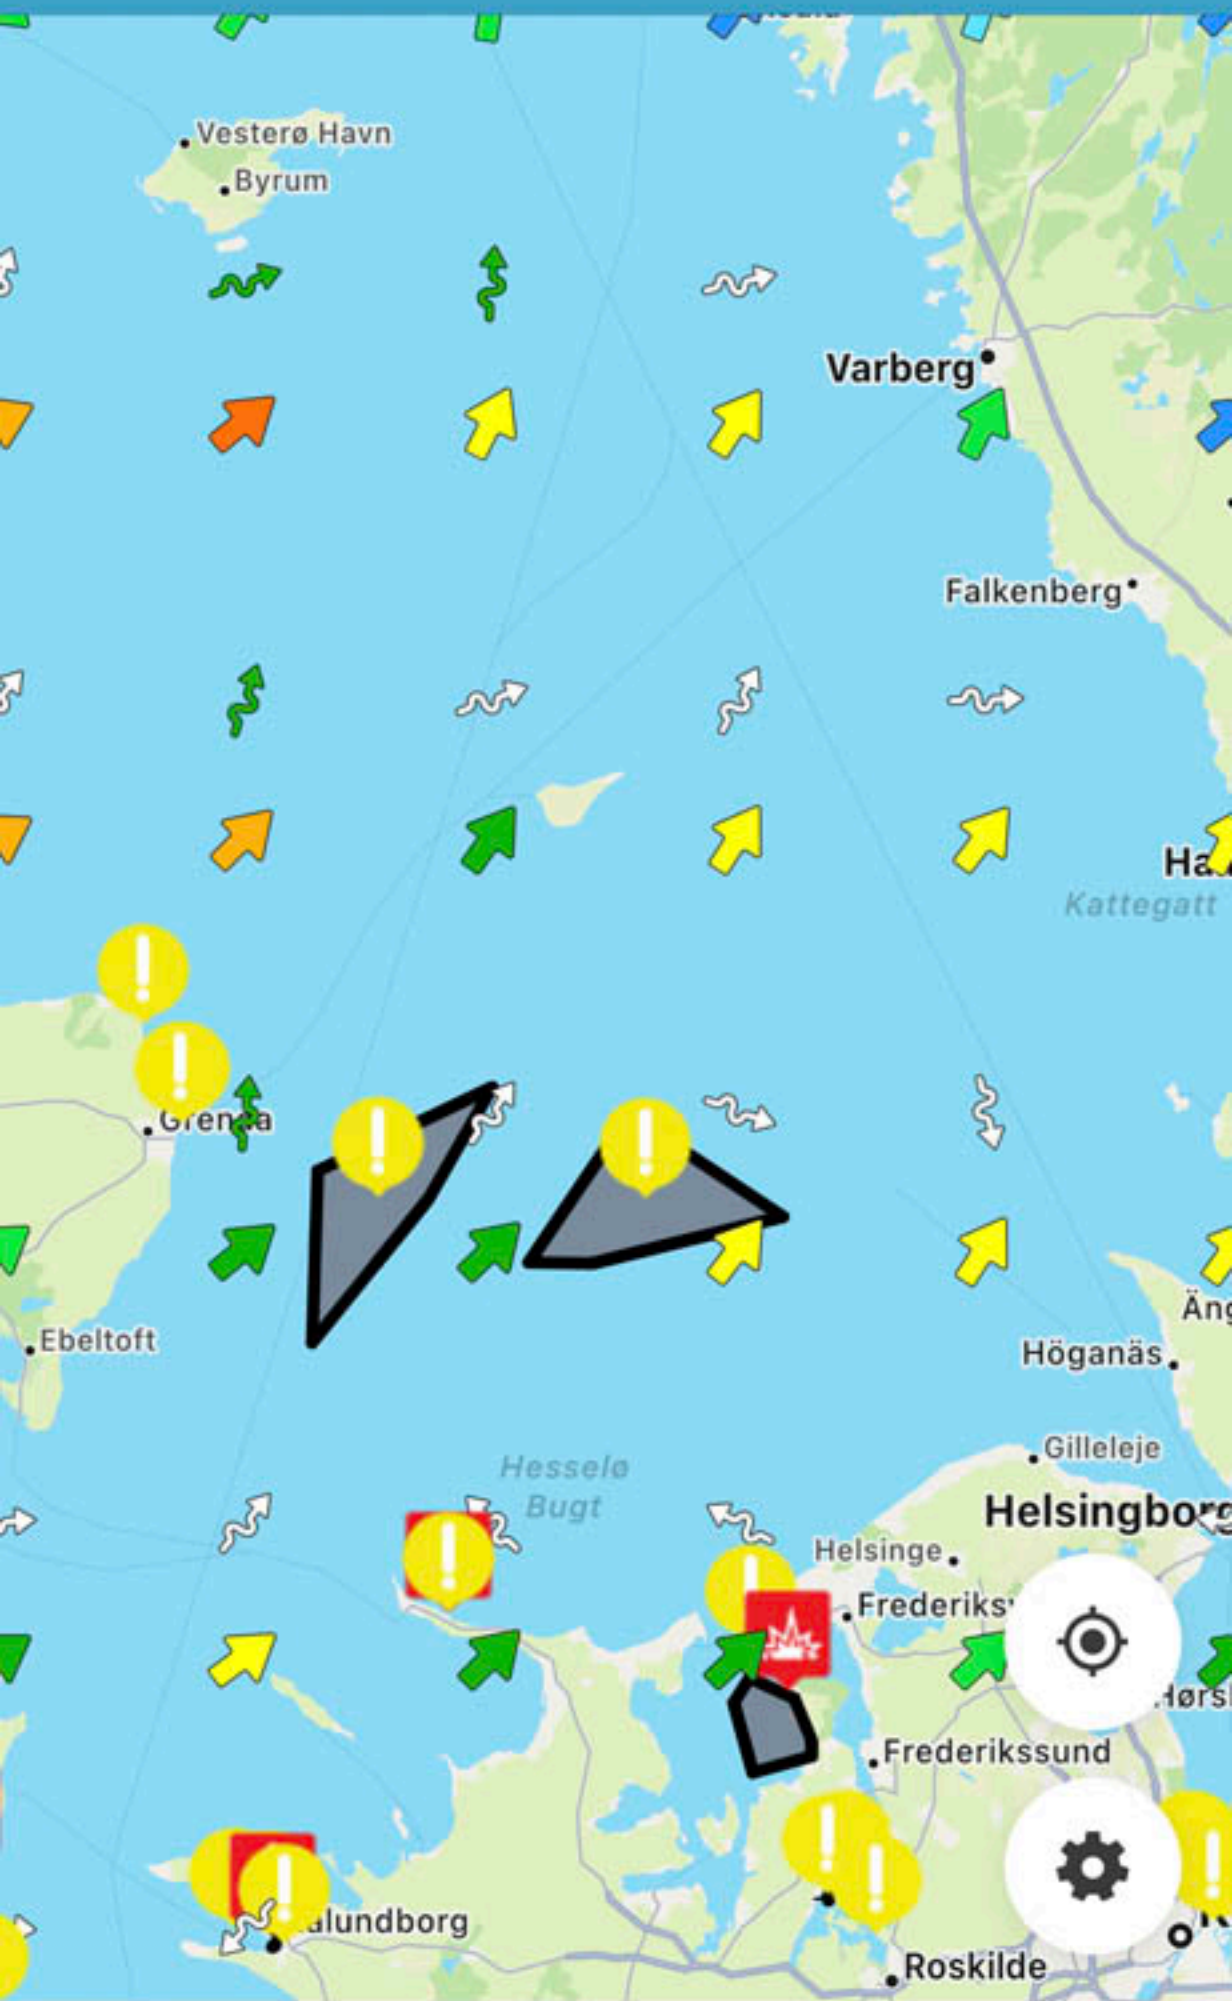

Mandag 20:00 - 21:00

13.09

Søg

SEJLSIKKERT

Mandag 21:00 - 22:00

13.09 ↗

◀ Søg

SEJLSIKKERT

13.09 ↗

◀ Søg

SEJLSIKKERT

Tirsdag 01:00 - 02:00

13.09

Søg

SEJLSIKKERT

Tirsdag 02:00 - 03:00