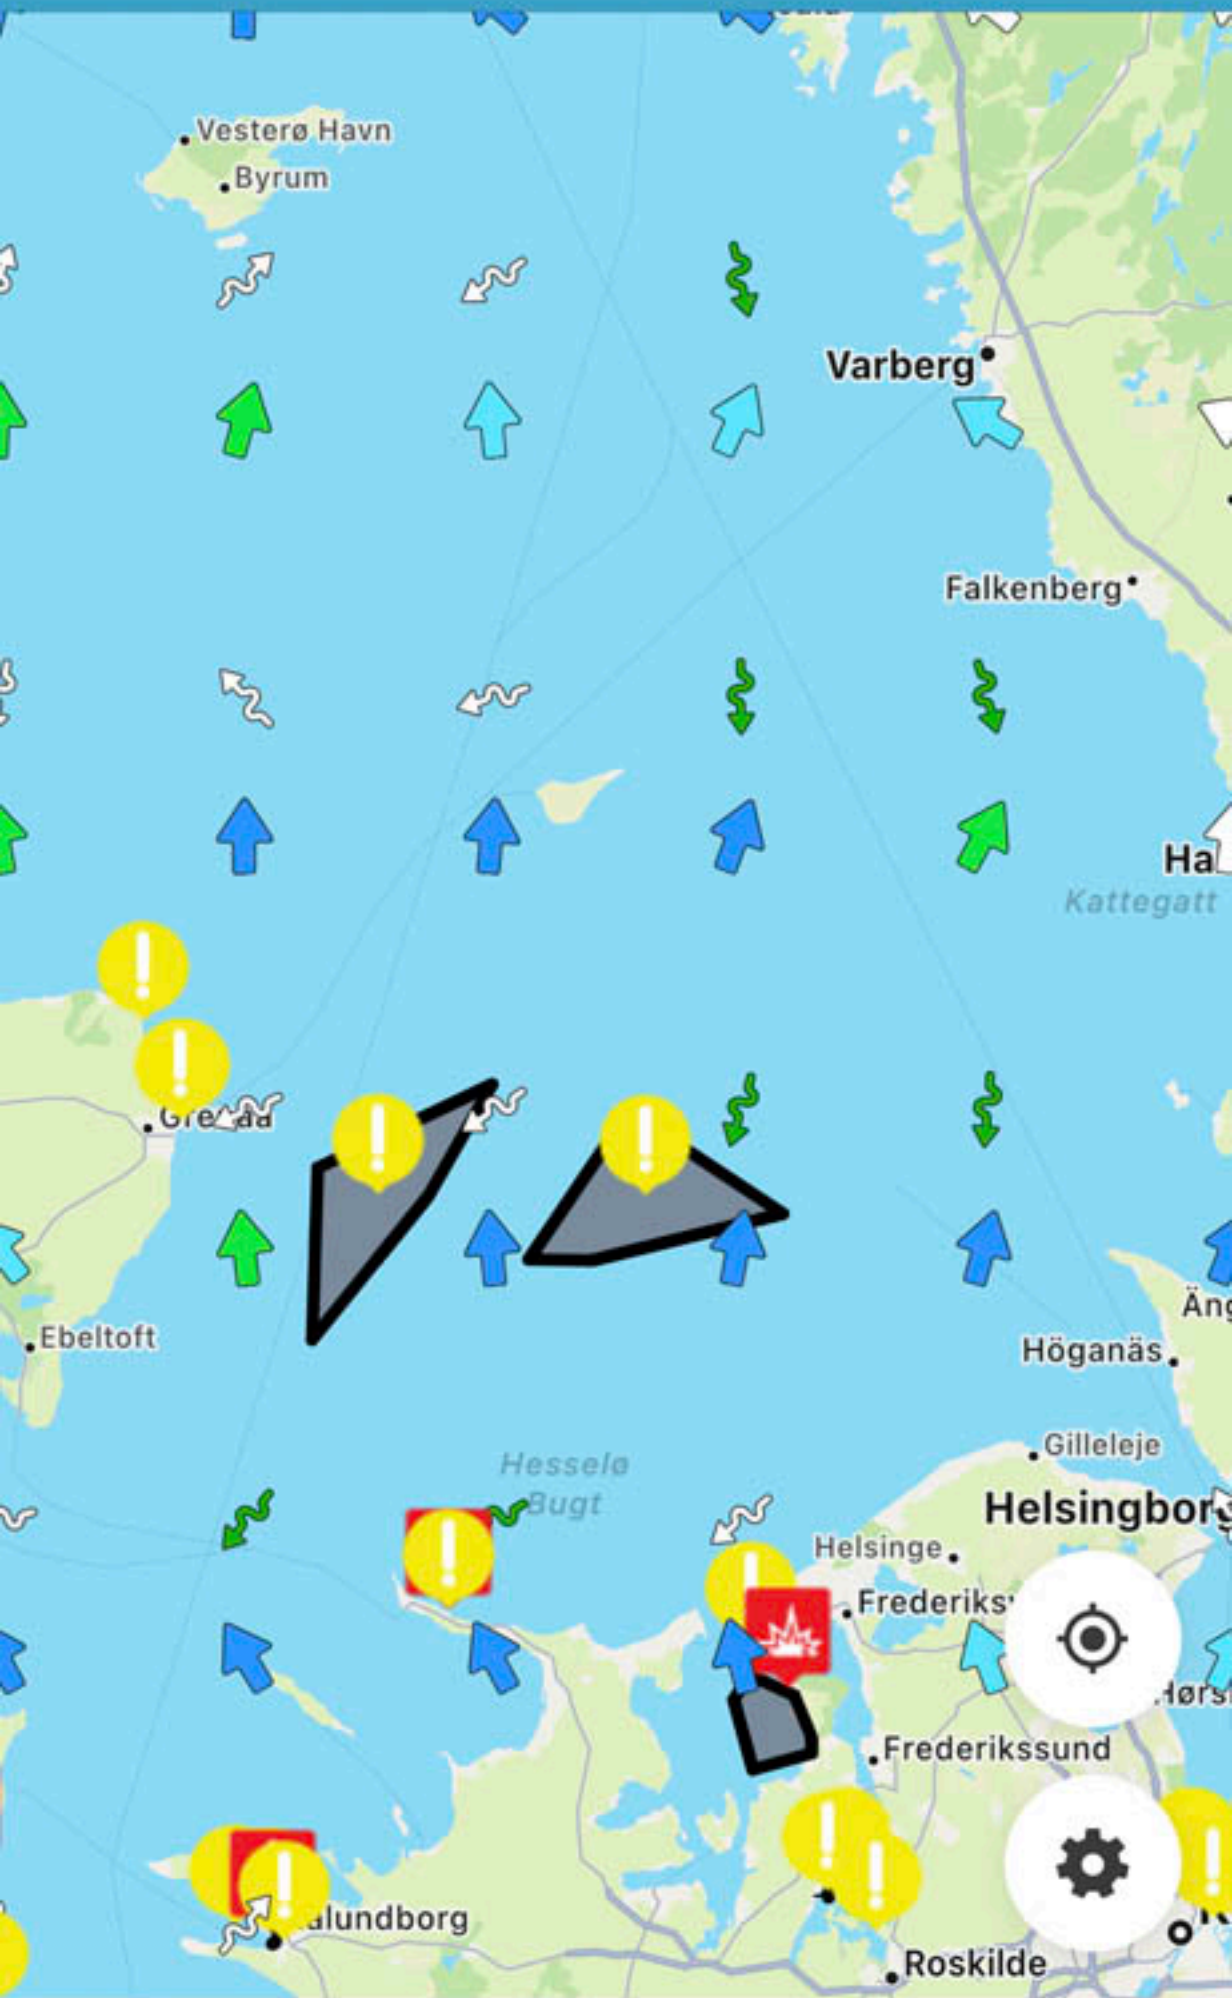

Tirsdag 13:00 - 14:00

13.09 ↗

◀ Søg

SEJLSIKKERT

Tirsdag 14:00 - 15:00

13.09

Søg

SEJLSIKKERT

Tirsdag 15:00 - 16:00

SEJLSIKKERT

Tirsdag 16:00 - 17:00

SEJLSIKKERT

Tirsdag 17:00 - 18:00

SEJLSIKKERT

Tirsdag 18:00 - 19:00

SEJLSIKKERT

Tirsdag 19:00 - 20:00

SEJLSIKKERT

Tirsdag 20:00 - 21:00