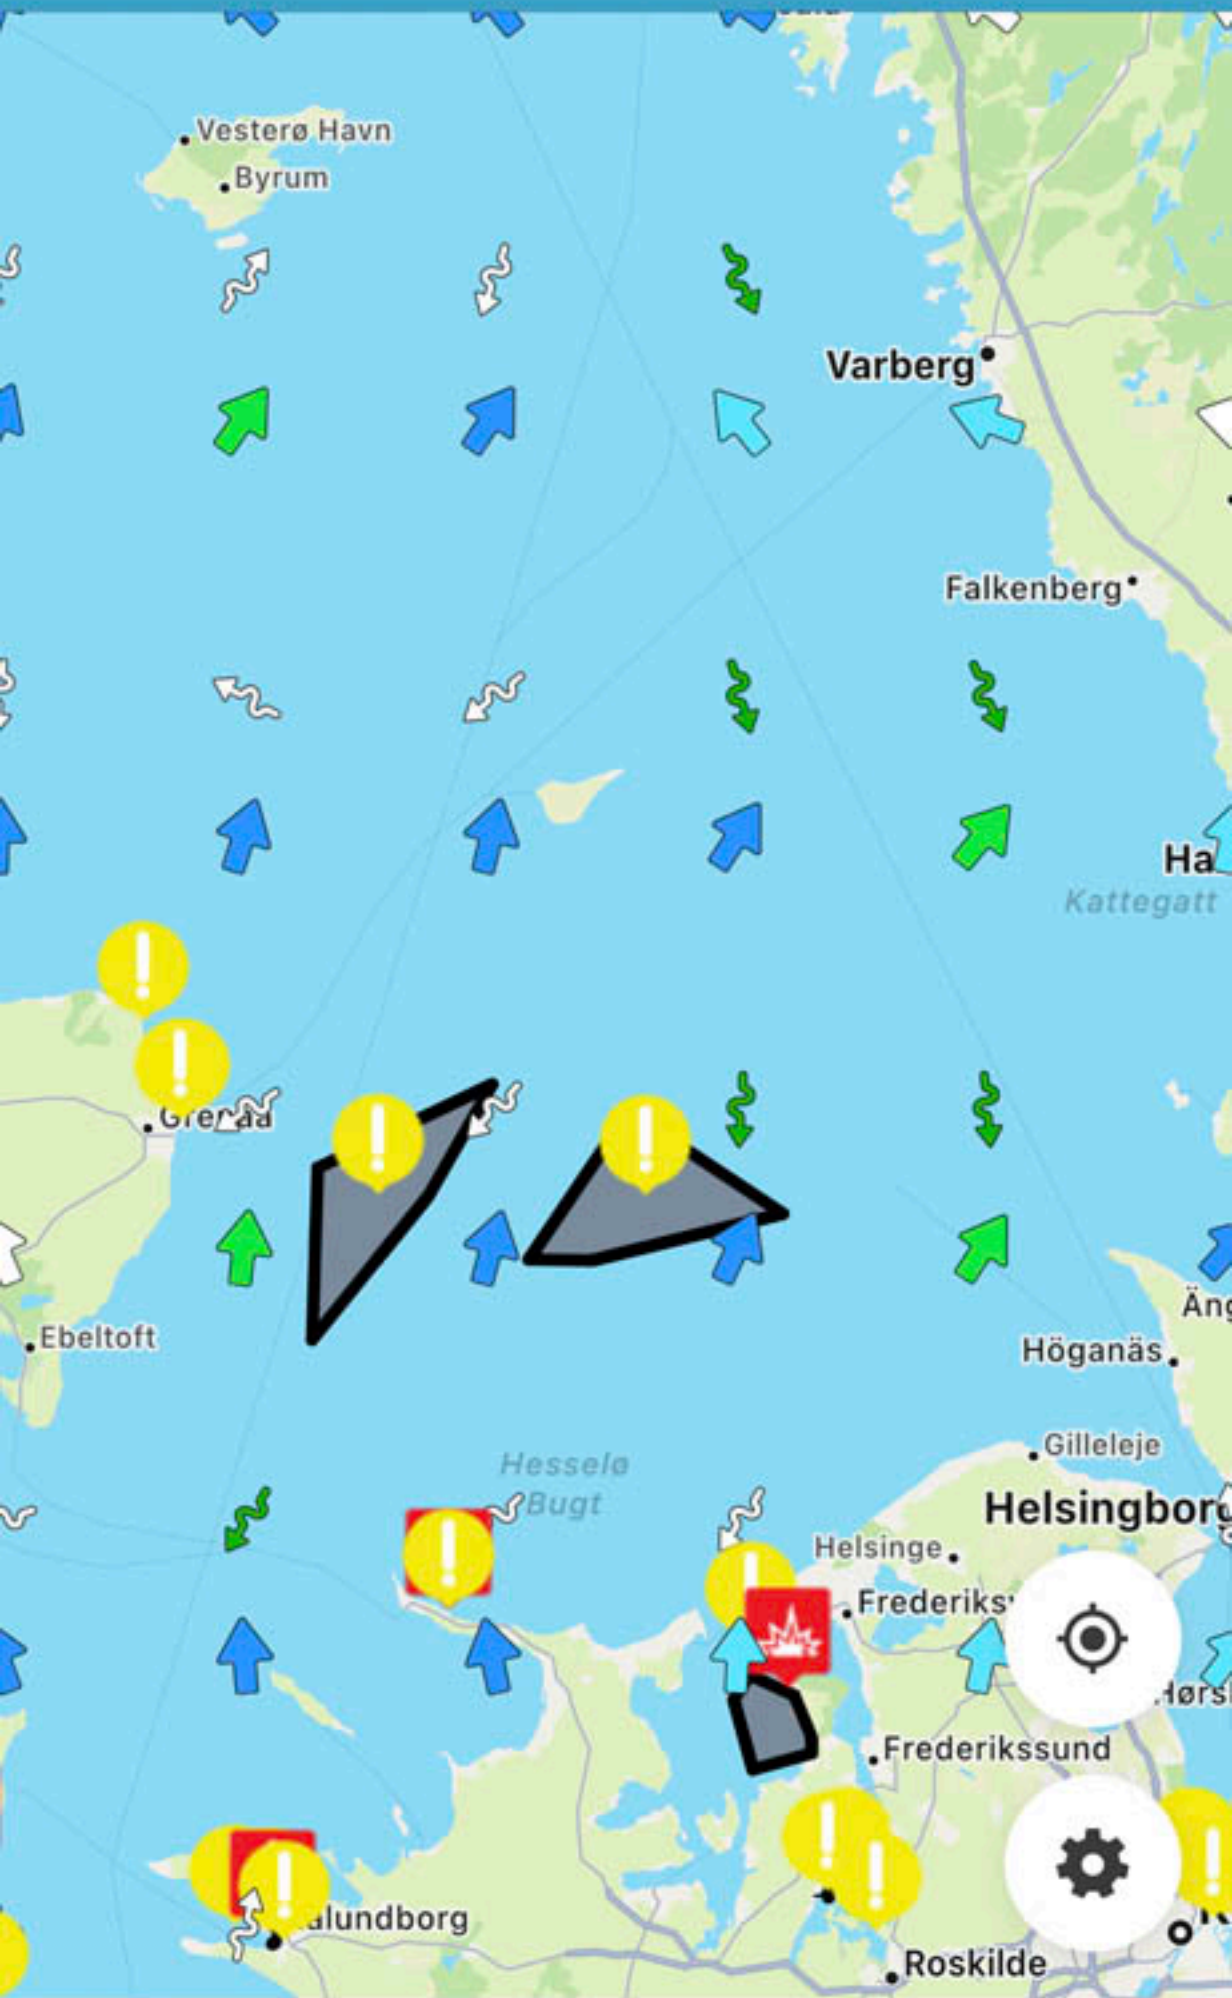

Tirsdag 13:00 - 14:00

13.09 ↗

◀ Søg

SEJLSIKKERT

Tirsdag 14:00 - 15:00

13.09

Søg

SEJLSIKKERT

Tirsdag 15:00 - 16:00

SEJLSIKKERT

Tirsdag 16:00 - 17:00

SEJLSIKKERT

Tirsdag 17:00 - 18:00

SEJLSIKKERT

Tirsdag 18:00 - 19:00

SEJLSIKKERT

Tirsdag 19:00 - 20:00

SEJLSIKKERT

Tirsdag 20:00 - 21:00